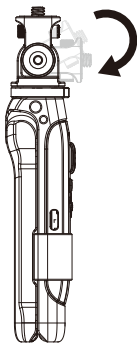

IRONBEE

IRONBEEワイヤレスリモートコントロール三脚

ボタン説明

製品リスト

この製品を使用する前に、製品パッケージに次のすべてが含まれているかどうかを注意深く確認してください。アイテムが不足している場合は、INKEEカスタマーサービスまたはエージェントに連絡してください。

IRONBEEワイヤレスリモートコントロール三脚×1

レーザー×1

USB type-C充電線×1

説明書×1

⚠ リモコンは取り外し可能です。

⚠ フォーカス/写真ボタンはダブルセグメントスイッチで、タップしてピントを合わせ、もう一度押すと写真を撮ります。

リモコン

フォーカス/写真ボタン

⚠ アダプターは一方方向に0°から90°まで曲げることができます。

	ペアリング方法	写真	ビデオ	タップ 集中	ズーム	C1ボタン機能
ブルートゥース ソニーカメラ が付属	1.リモコンのスイッチボタンがオンの位置にあることを確認します。2.カメラのBluetooth設定を選択します-Bluetoothをオンにします-Bluetoothリモコンとペアリングするカメラを選択します; 3.リモコンのC1ボタン+ビデオボタンを長押しします。同時に、青いインジケータがすばやく点滅してから放すまで、右側のインジケータライトが常に点灯し、ペアリングが完了します。	√	√	√	√	カメラC1 ボタンと同じ
Bluetoothレシーバー（ソニーのカメラのみ機械使用）	1.受信機をSonyカメラのマルチポートに挿入します; 2.リモコンのスイッチボタンが開いた位置にあることを確認します; 3.リモコンのC1ボタンと録音ボタンを同時に押し続けて、青いインジケータライトがすばやく点滅してから放します。右側のインジケータライトが常に点灯しているときにペアリングが完了します。	√	√	√	√	1.ダブルクリックしてタイムラプス写真を入力し、クリックして終了します; 2. C1ボタンを3秒間押し続けて、カメラの電源を切ります。
キャノン カメラ	1.リモコンのスイッチボタンがオンの位置にあることを確認します; 2.カメラのドライブモードを<リモートコントロール>または<セルフタイマー: 10秒/リモートコントロール>に設定します; 3.カメラのBluetooth設定を選択します-Bluetoothをオンにします-Bluetoothリモートコントロールとペアリングするカメラを選択します; 4.リモコンのC1ボタンを同時に長押しします+青いインジケータライトがすばやく点滅するまで録音ボタンを押してから放すと、右側のインジケータライトが常に点灯し、ペアリングが完了します。	√	√	√	√	无

・複数のソニーのペアリング情報を保持することは可能ですか？
いいえ、最近使用したカメラのペアリング情報または受信機情報のみを保持できます。

・受信機の使用

レシーバーをSonyカメラのマルチポートに接続するだけです。

・携帯電話に接続できますか？

はい、リモコンは携帯電話に接続できます（Huawei携帯電話はズームを制御して写真を撮ることができます）、他の携帯電話は写真を撮るために携帯電話を制御することに限定されています。