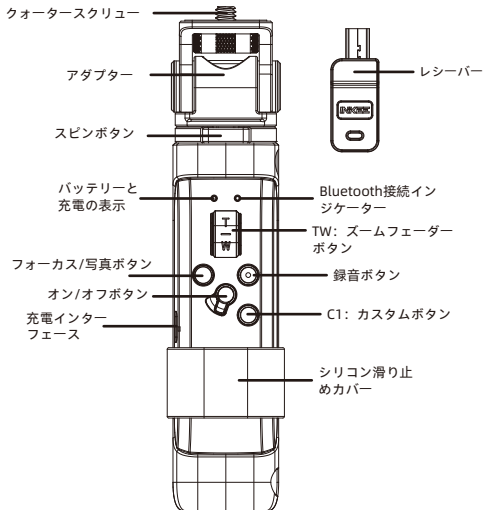

IRONBEE

IRONBEEワイヤレスリモートコントロール三脚

ボタン説明

製品リスト

この製品を使用する前に、製品パッケージに次のすべてが含まれているかどうかを注意深く確認してください。アイテムが不足している場合は、INKEEカスタマーサービスまたはエージェントに連絡してください。

IRONBEEワイヤレスリモートコントロール三脚×1

レーザー×1

USB type-C充電線×1

説明書×1

⚠ リモコンは取り外し可能です。

⚠ フォーカス/写真ボタンはダブルセグメントスイッチで、タップしてピントを合わせ、もう一度押すと写真を撮ります。

リモコン

フォーカス/写真ボタン

⚠ アダプターは一方方向に0°から90°まで曲げることができます。

	ペアリング方法	写真	ビデオ	タップ 集中	ズーム	C1ボタン機能
ブルートゥース ソニーカメラ が付属	1.リモコンのスイッチボタンがオンの位置にあることを確認します。2.カメラのBluetooth設定を選択します-Bluetoothをオンにします-Bluetoothリモコンとペアリングするカメラを選択します; 3.リモコンのC1ボタン+ビデオボタンを長押しします。同時に、青いインジケータがすばやく点滅してから放すまで、右側のインジケータライトが常に点灯し、ペアリングが完了します。	√	√	√	√	カメラC1 ボタンと同じ
Bluetoothレシーバー（ソニーのカメラのみ機械使用）	1.受信機をSonyカメラのマルチポートに挿入します; 2.リモコンのスイッチボタンが開いた位置にあることを確認します; 3.リモコンのC1ボタンと録音ボタンを同時に押し続けて、青いインジケータライトがすばやく点滅してから放します。右側のインジケータライトが常に点灯しているときにペアリングが完了します。	√	√	√	√	1.ダブルクリックしてタイムラプス写真を入力し、クリックして終了します; 2. C1ボタンを3秒間押し続けて、カメラの電源を切ります。
キャノン カメラ	1.リモコンのスイッチボタンがオンの位置にあることを確認します; 2.カメラのドライブモードを<リモートコントロール>または<セルフタイマー: 10秒/リモートコントロール>に設定します; 3.カメラのBluetooth設定を選択します-Bluetoothをオンにします-Bluetoothリモートコントロールとペアリングするカメラを選択します; 4.リモコンのC1ボタンを同時に長押しします+青いインジケータライトがすばやく点滅するまで録音ボタンを押してから放すと、右側のインジケータライトが常に点灯し、ペアリングが完了します。	√	√	√	√	无