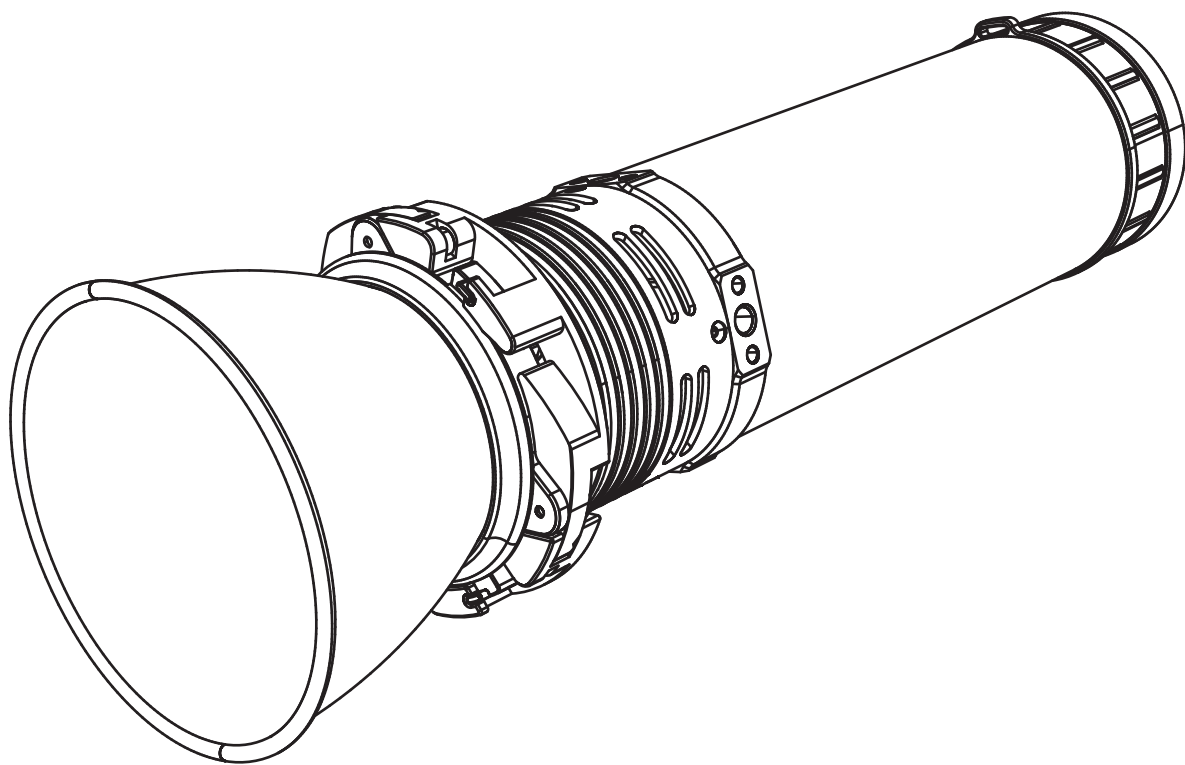

Gold Crow 用户手册

V1.2 2025.06

目录

产品概述	01
产品清单	01
产品结构	02
界面说明	03
产品使用	04
运输模式	04
激活屏幕	05
解锁	05
调节亮度	06
调整色温	07
充电	08
常见问题	08
保养产品	08
注意事项	08
产品参数	09