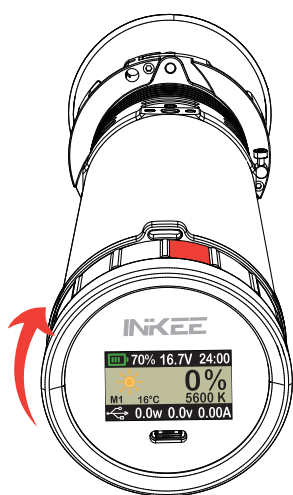

调节色温

1. 顺时针转动控制环半格不松手并停顿2秒后进入色温调整界面

在保持此界面的状态下
再旋转控制环选择色温

2. 逆时针转动控制环半格不松手并停顿2秒后进入模式选择界面