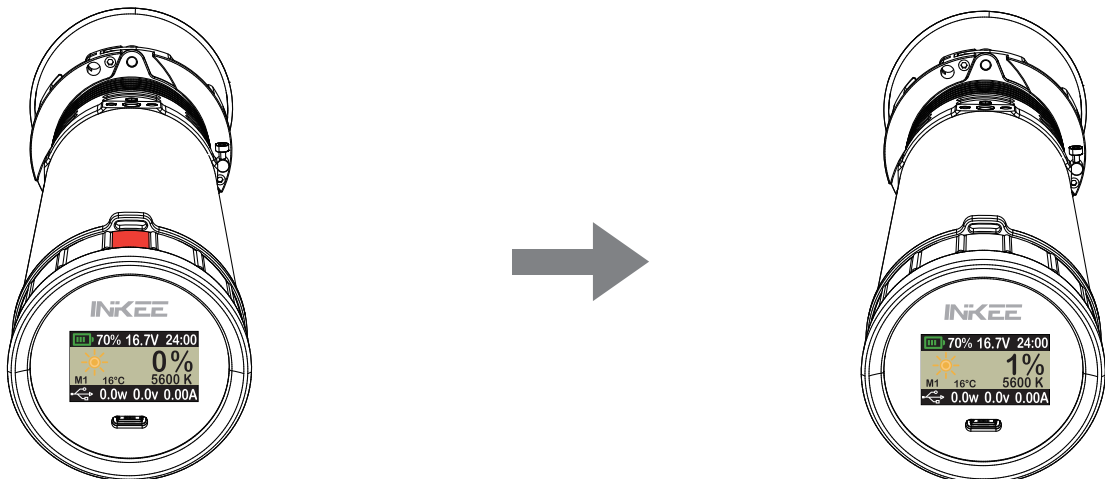

## 调节亮度

1.主界面状态下顺时针旋转是增大亮度

2.主界面状态下逆时针旋转是调小亮度

3.主界面状态下每转动一格为调整1%的亮度,快速转动是调整亮度10%