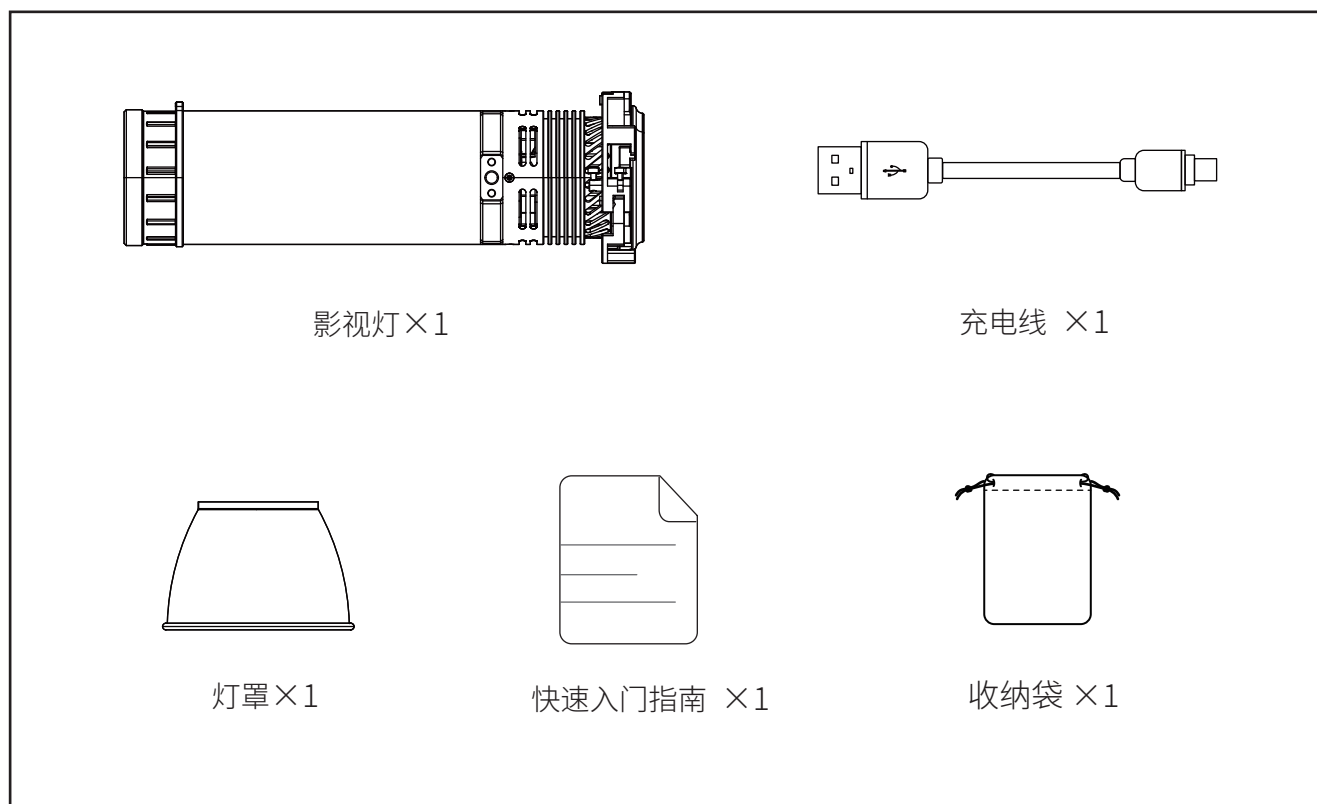

## 产品结构

- ① 灯罩:用于聚拢光线,提高中心照度
- ② 灯罩适配器:用来 不同规格灯罩
- ③ 1/4螺口:用于装卸其他附件
- ④ 万能控制环:用来调节灯具亮度和调整选项参数
- ⑤ 显示屏:显示数据
- ⑥ 充电接口:供电