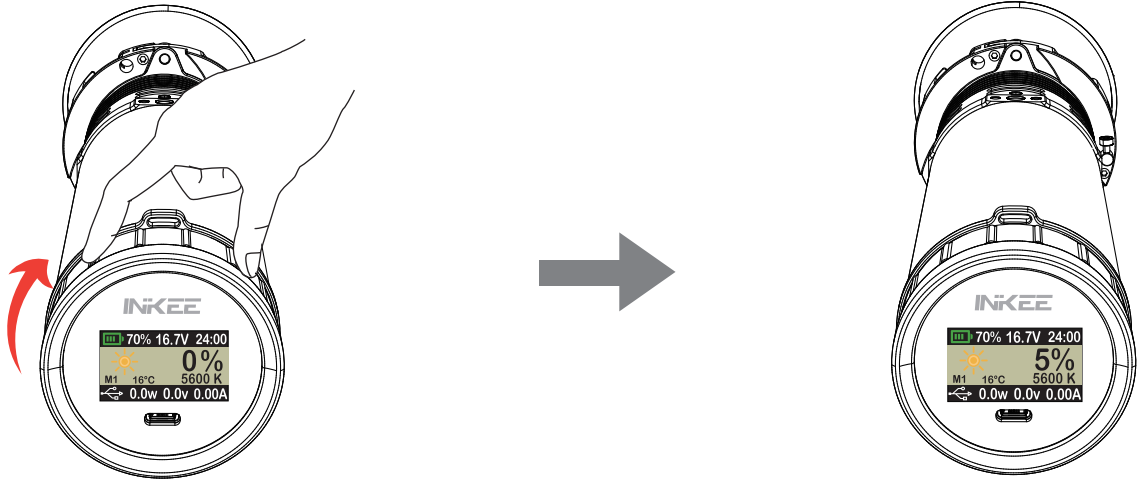

调节亮度

1.主界面状态下顺时针旋转是增大亮度