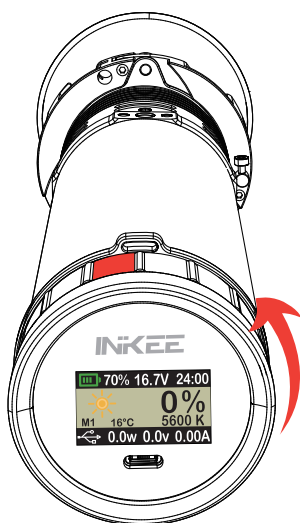

在保持此界面的状态下
再旋转控制环选择色温