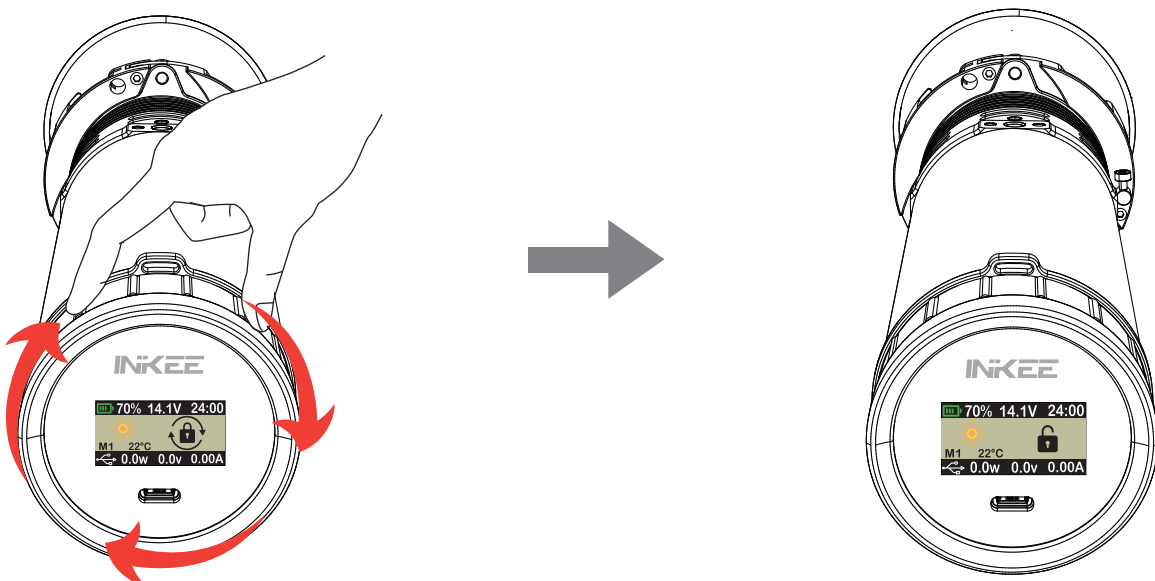

解锁

唤醒屏幕后顺时针快速旋转则解锁进入主界面