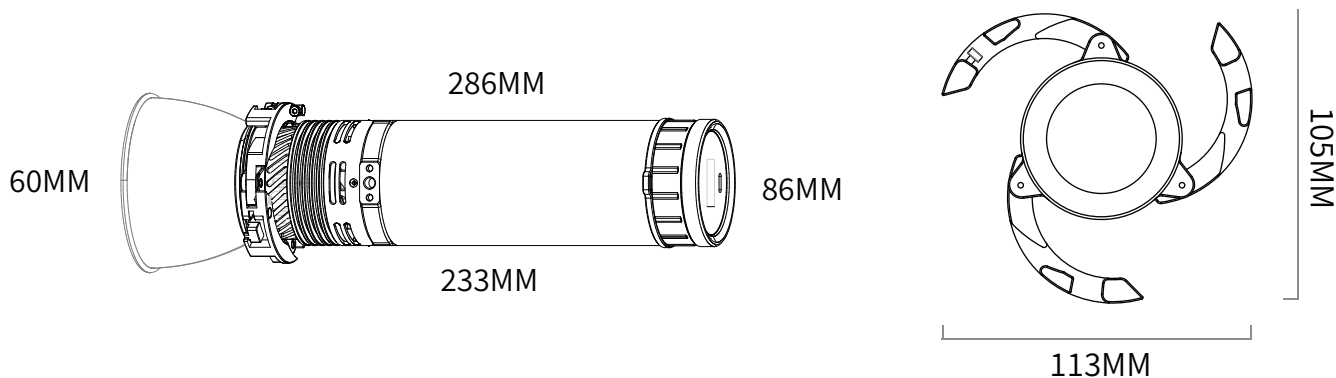

产品参数

型号	GC60D5/ GC60X5
灯头额定功率	60W (最高90W)
输入电压电流	5V/1A ; 5V/2A ; 5V/3A ; 9V/3A ; 12V/3A ; 15V3A ; 20V/3A ; 20V/5A
电池容量	142W/H 14.8V 9600MAH
CRI	平均95
TLCI	平均96
色温	6500K 2700K-5600K
调光范围	0%-100%
控制方式	灯体控制
场景特效	色温循环, 亮度循环, 闪烁, 脉冲, 雷电, 电视, 狗仔队, 蜡烛/火焰, 坏灯泡, 烟花, 爆炸, 电焊
产品尺寸	看图
产品重量	≈1KG

光参数 (Lux/fc)

GC60d5	裸灯	带灯罩
1米100%	2765lux 256.9fc	11039lux 1025.6fc
1米150%	3698lux 343.6fc	14831lux 1377.8fc

GC60x5	裸灯	带灯罩
1米100%2700K	2087lux 193.9fc	7812lux 725.8fc
1米100%4000K	2328lux 216.fc	8658lux 804.3fc
1米100%5600K	2537lux 235.7fc	9203lux 855.0fc
1米100%6500K	2526lux 234.7fc	9359lux 869.5fc