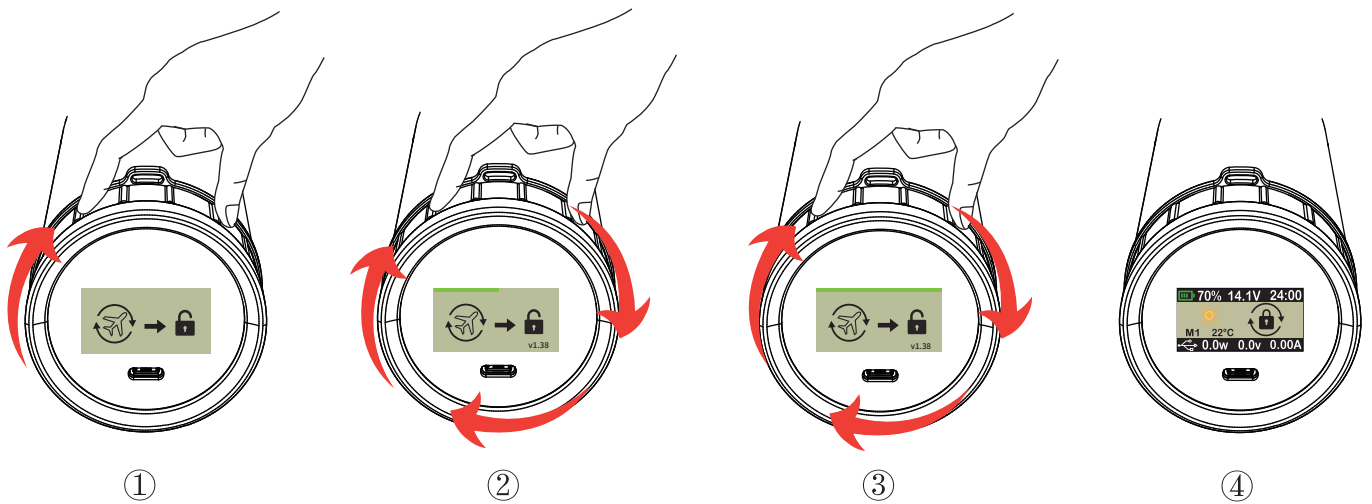

产品使用

运输模式

解锁运输模式

第一次使用本品请先解锁运输模式, ①旋转控制环激活屏幕, 显示运输模式界面, ②接下来需要连续不停的顺时针旋转控制环多次, ③直至屏幕下方的进度条跑满, ④成功解除运输模式