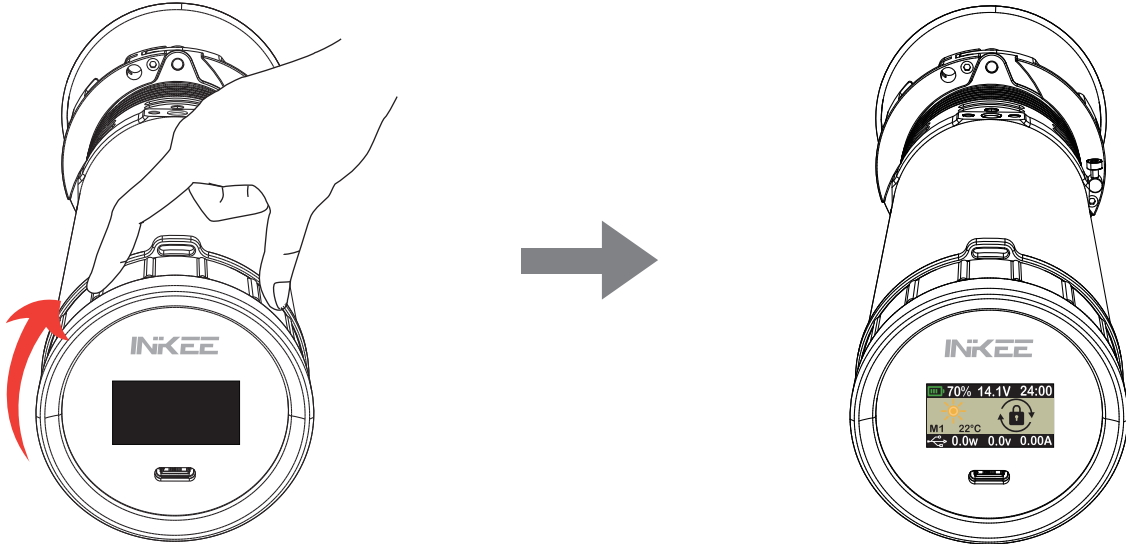

激活屏幕

向任意方向 (往左或往右转动都行) 旋转控制环即可唤醒屏幕