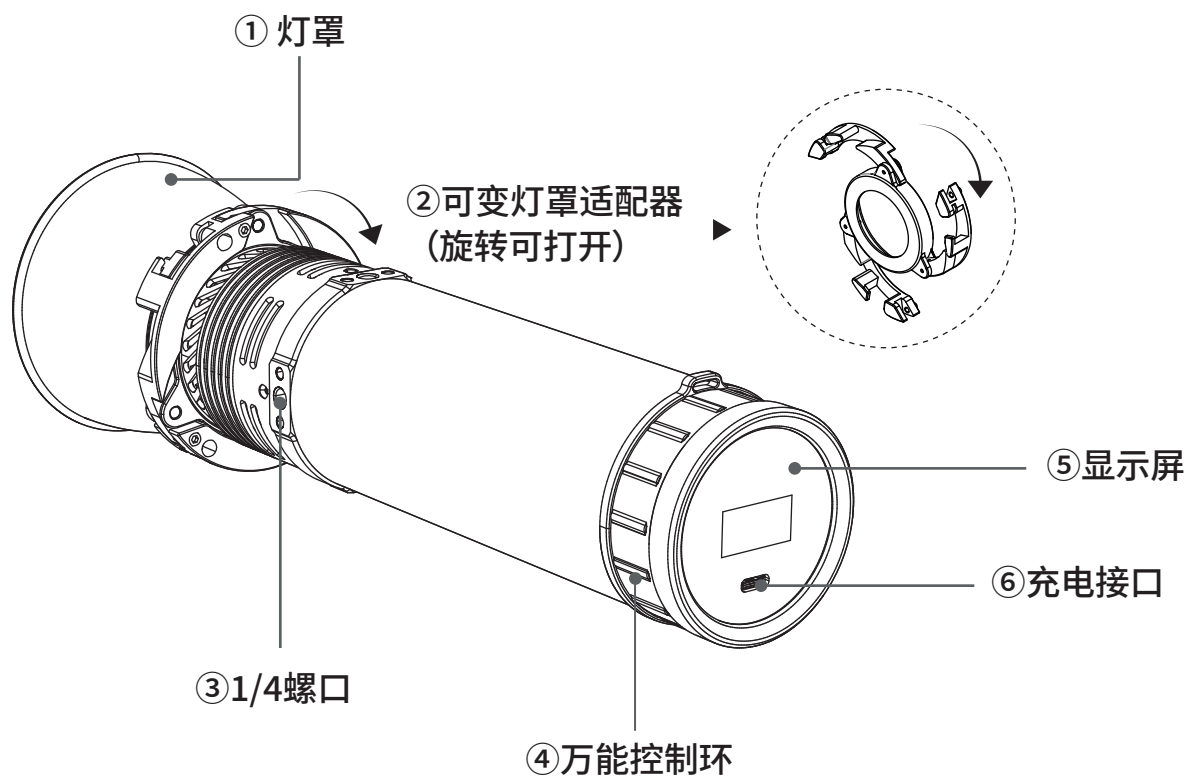

## 产品概述

Gold Crow 60 是 INKEE 设计的一体影视灯。GC60小巧轻便, 95+的显色指数、色温调节、100W的快速充电等功能。手电筒式的外形更方便携带, 可变形的保荣卡口可以兼容现有的保荣卡口灯光附件通用, 实现多种灯光效果, 满足不同用户的需求。

## 产品结构

- ① 灯罩:用于聚拢光线,提高中心照度
- ② 灯罩适配器:用来 不同规格灯罩
- ③ 1/4螺口:用于装卸其他附件
- ④ 万能控制环:用来调节灯具亮度和调整选项参数
- ⑤ 显示屏:显示数据
- ⑥ 充电接口:供电