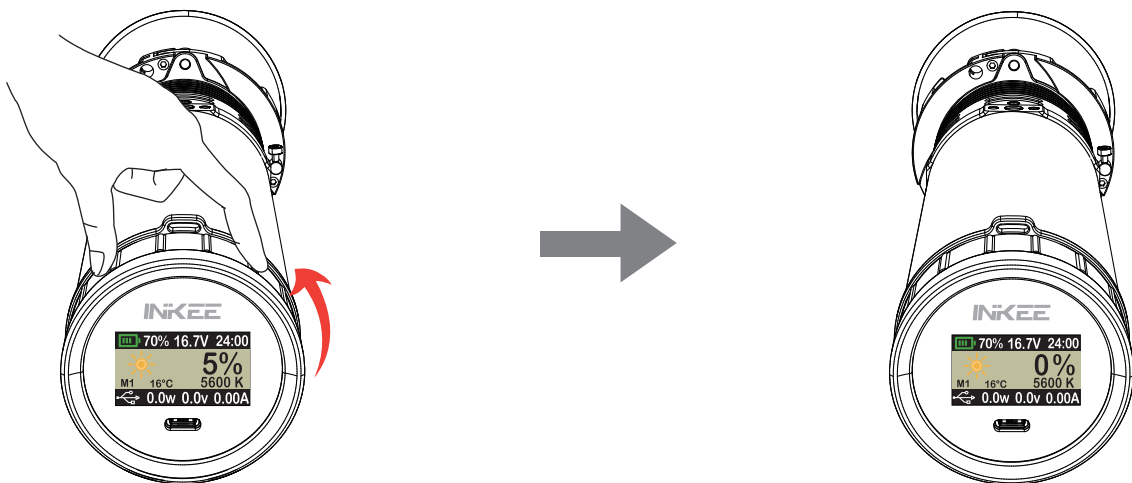

## 解锁

唤醒屏幕后顺时针快速旋转则解锁进入主界面

## 调节亮度

1.主界面状态下顺时针旋转是增大亮度

2.主界面状态下逆时针旋转是调小亮度

3.主界面状态下每转动一格为调整1%的亮度,快速转动是调整亮度10%